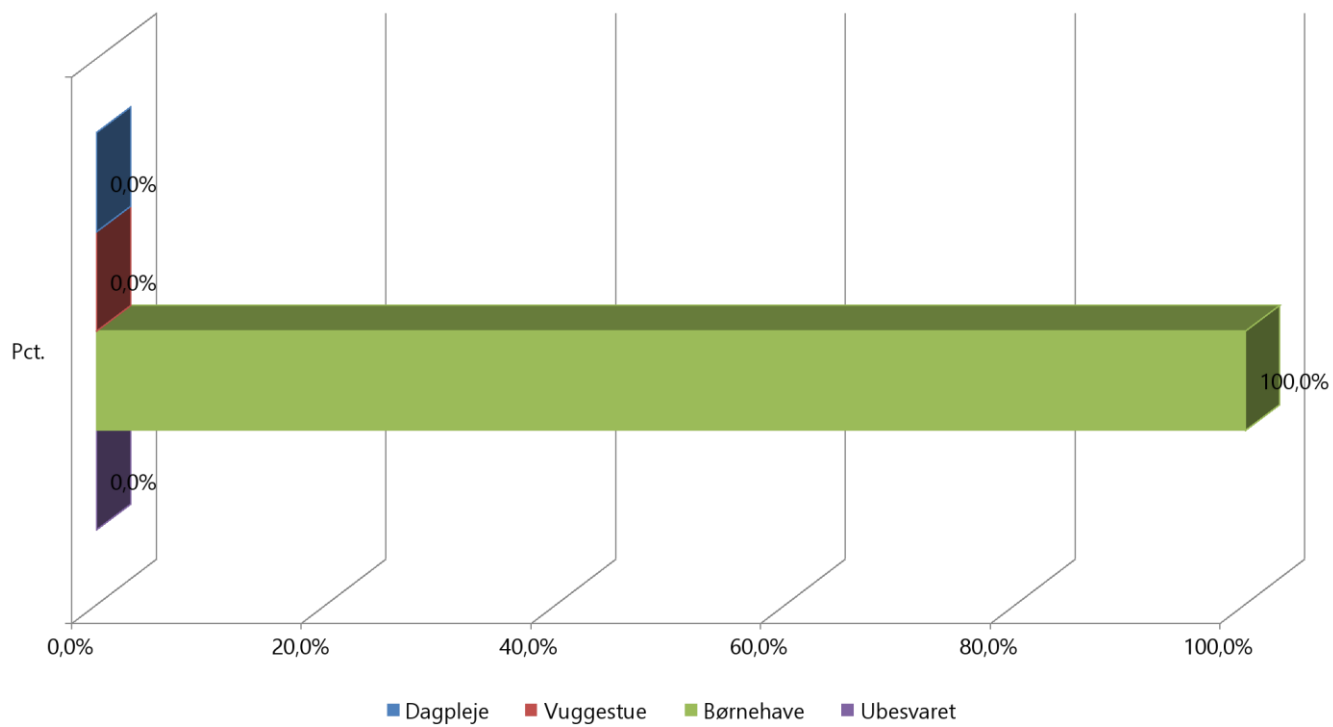

Hedensted Kommune

Går dit barn i dagpleje, vuggestue eller børnehave? : Børnehave. Hvilken børnehave går dit barn i? : Giraffen.

Antal besvarelser: 21

Denne rapport indeholder besvarelser for 21 respondenter og spørgeskemaet har en svarprocent på 0%. Spørgeskemaet blev gennemført i perioden 24-01-2022 - 21-02-2022. Rapporten blev udarbejdet den 24-02-2022 11:12:29.

1 Går dit barn i dagpleje, vuggestue eller børnehave?

1 Går dit barn i dagpleje, vuggestue eller børnehave?

	Pct.
Dagpleje	0,0%
Vuggestue	0,0%
Børnehave	100,0%
Ubesvaret	0,0%
Basis	21

6 Hvilken børnehave går dit barn i?

6 Hvilken børnehave går dit barn i?	Pct.
Barrit Børnehus	0,0%
Børnehuset Østerled	0,0%
Børnekæret	0,0%
Eventyrhaven	0,0%
Giraffen	54,5%
Hornslyd idrætsbørnehus	0,0%
Landsbyhaven	0,0%
Lille Dalby	0,0%
Lykkebo	0,0%
Minigrupperne	0,0%
Myretuen	0,0%
Rårup Børnehus	0,0%
Idrætsbørnehaven Skjold	0,0%
Skovly	0,0%
Skovstjernen	0,0%
Skovtrolden	0,0%
Spiloppen	0,0%
Stjerneskuddet	0,0%
Søstjernen	0,0%
Tryllefløjten	0,0%
Tuen	0,0%
Tusindfryd	0,0%
Tørring Børnehus	0,0%
Ølholm	0,0%
Ølsted	0,0%
Øster Snede Børnehus	0,0%
Aale Hjortsvang Børneby	0,0%
Børnehuset Tippen	0,0%
Ubesvaret	45,5%
Basis	11