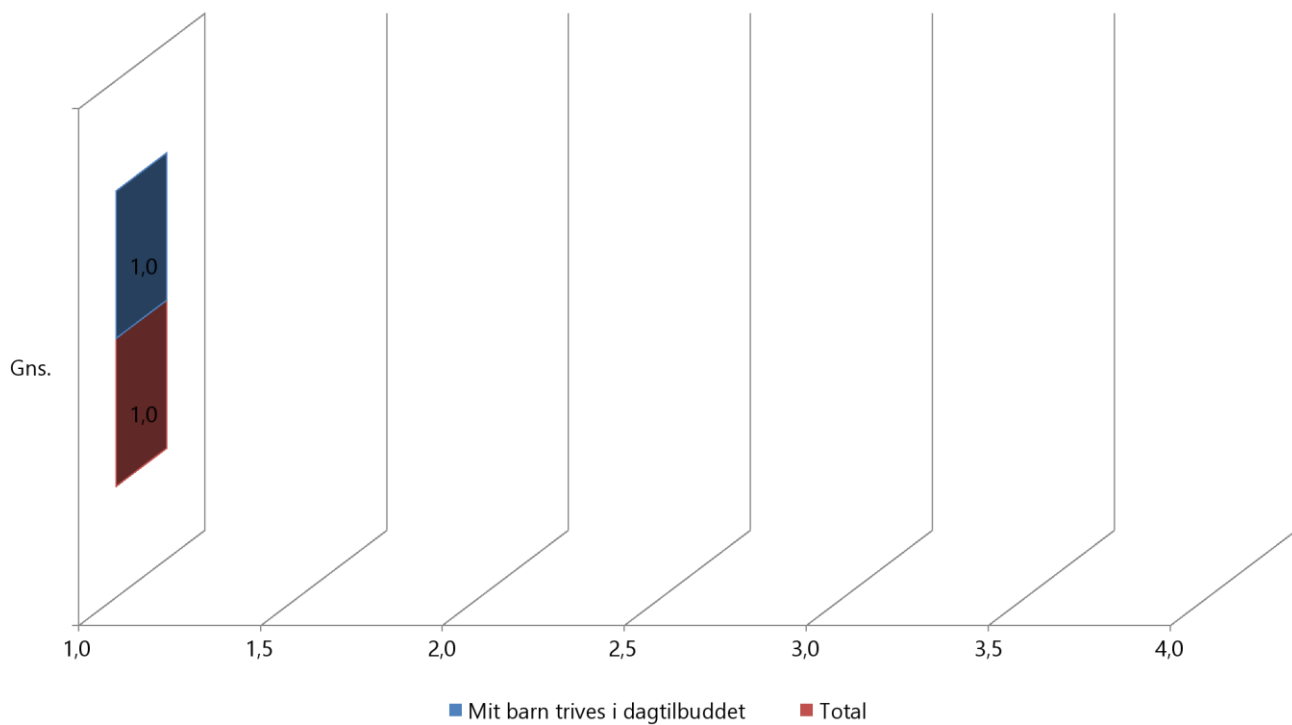

7 Hvor enig er du i følgende udsagn?: Gns.