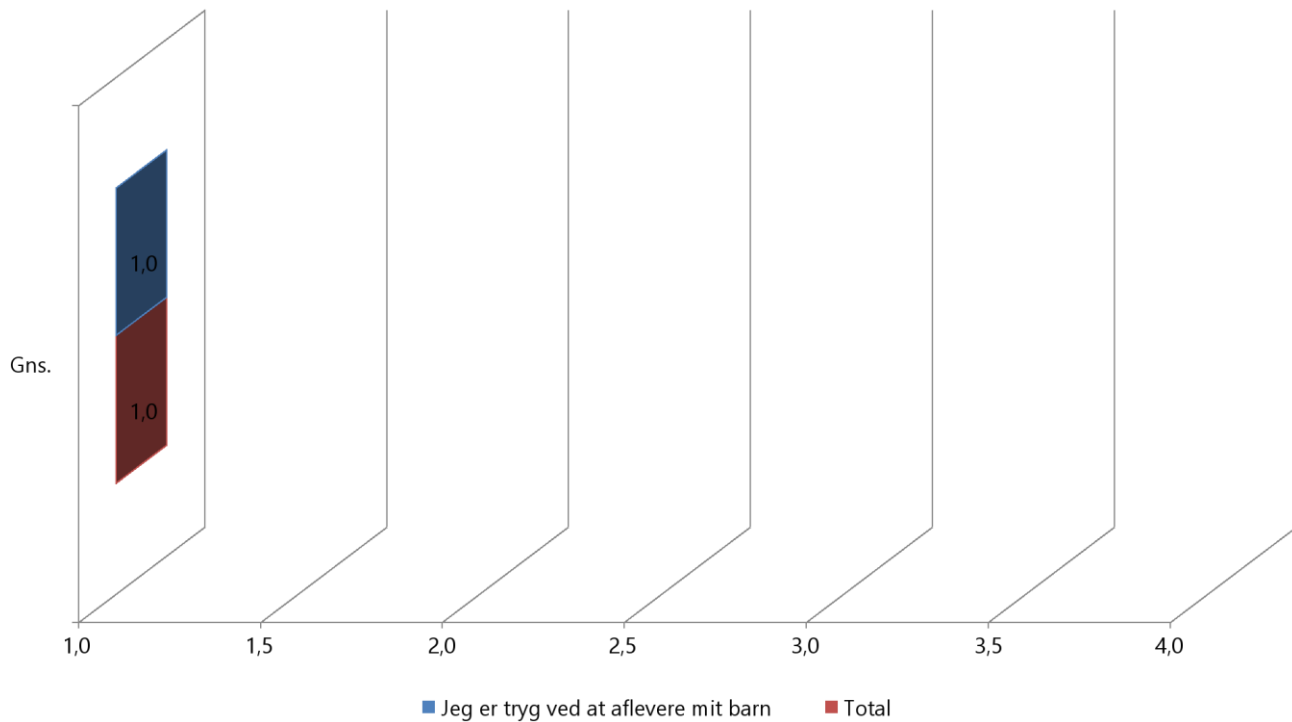

8 Hvor enig er du i følgende udsagn?: Gns.