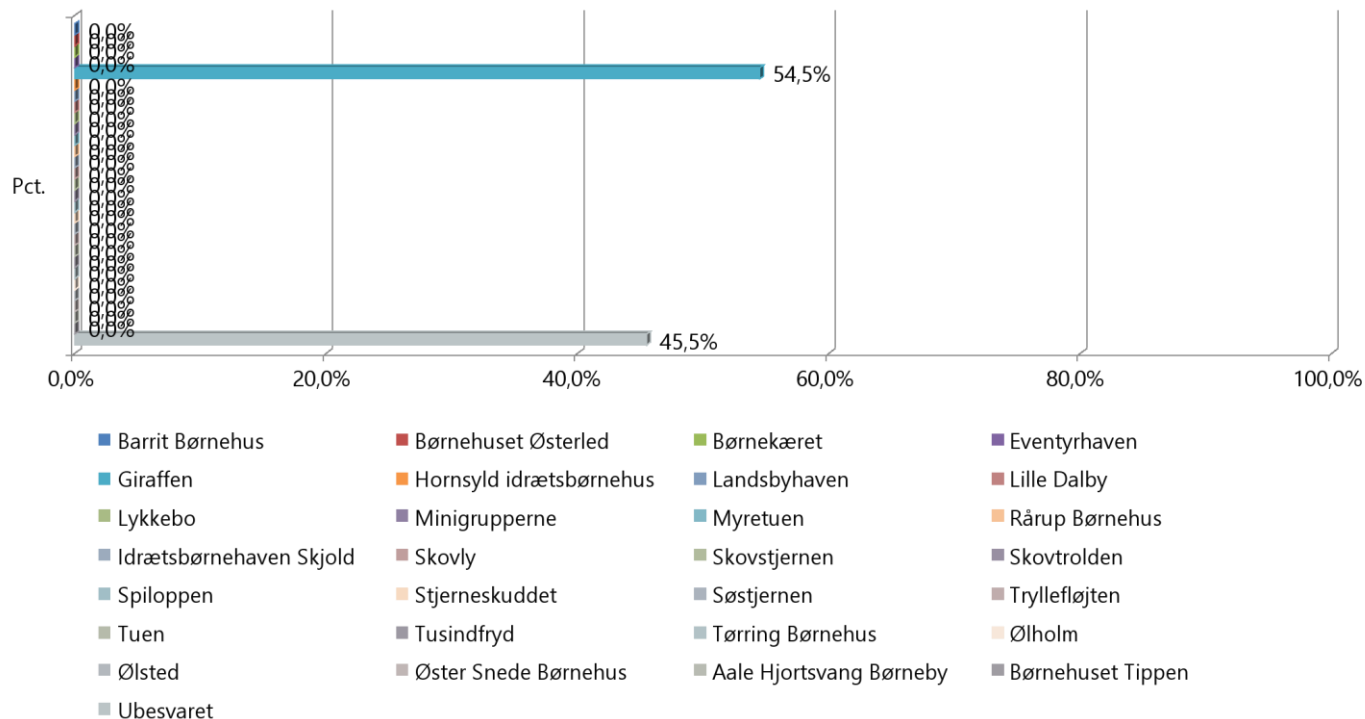

Hedensted Kommune

Går dit barn i dagpleje, vuggestue eller børnehave? : Børnehave. Hvilken børnehave går dit barn i? : Giraffen.

Antal besvarelser: 21

Denne rapport indeholder besvarelser for 21 respondenter og spørgeskemaet har en svarprocent på 0%. Spørgeskemaet blev gennemført i perioden 24-01-2022 - 21-02-2022. Rapporten blev udarbejdet den 24-02-2022 11:12:29.

1 Går dit barn i dagpleje, vuggestue eller børnehave?

1 Går dit barn i dagpleje, vuggestue eller børnehave?

	Pct.
Dagpleje	0,0%
Vuggestue	0,0%
Børnehave	100,0%
Ubesvaret	0,0%
Basis	21

6 Hvilken børnehave går dit barn i?

6 Hvilken børnehave går dit barn i?	Pct.
Barrit Børnehus	0,0%
Børnehuset Østerled	0,0%
Børnekæret	0,0%
Eventyrhaven	0,0%
Giraffen	54,5%
Hornslyd idrætsbørnehus	0,0%
Landsbyhaven	0,0%
Lille Dalby	0,0%
Lykkebo	0,0%
Minigrupperne	0,0%
Myretuen	0,0%
Rårup Børnehus	0,0%
Idrætsbørnehaven Skjold	0,0%
Skovly	0,0%
Skovstjernen	0,0%
Skovtrolden	0,0%
Spiloppen	0,0%
Stjerneskuddet	0,0%
Søstjernen	0,0%
Tryllefløjten	0,0%
Tuen	0,0%
Tusindfryd	0,0%
Tørring Børnehus	0,0%
Ølholm	0,0%
Ølsted	0,0%
Øster Snede Børnehus	0,0%
Aale Hjortsvang Børneby	0,0%
Børnehuset Tippen	0,0%
Ubesvaret	45,5%
Basis	11